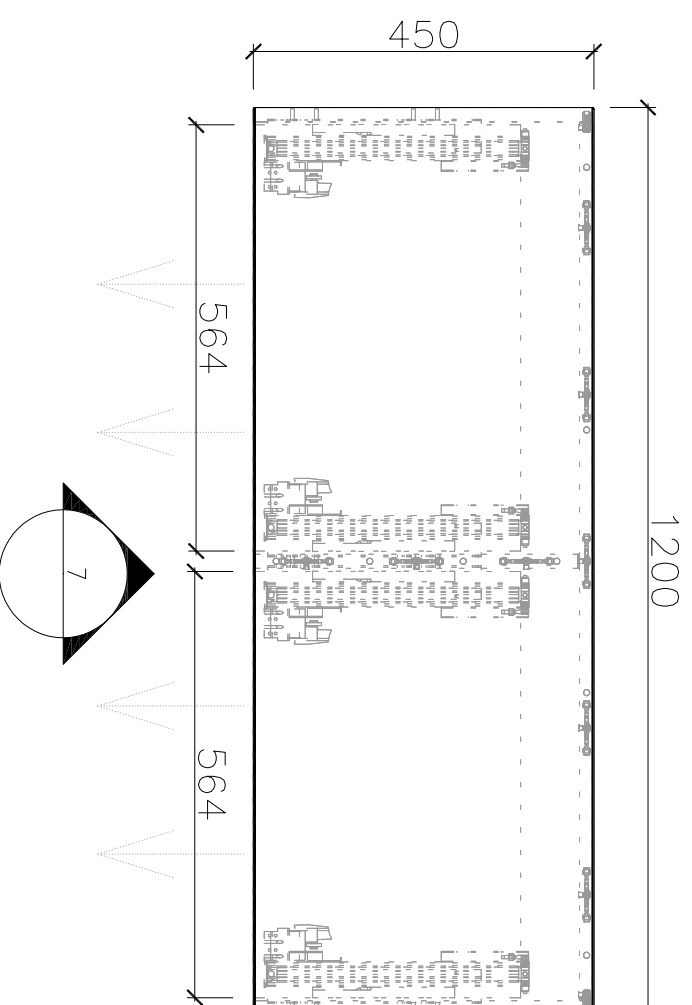

Ansicht 7

Erklärung:

Korpus

- Material: Eiche superior,
- Material Schrank: Eiche Superior
- Kante: Eiche Superior
- Front: Sichtschubladen Eiche Superior
- Griffvariante: Keine
- Oberfläche: geschliffen a. lackiert matt **M422SL**
- 30 mm Abstand zum Öffnen
- 2x obere Schublade in Siphon spezial
- Rückwandaufhänger

Explanation:

Cabinet

- Material: Oak superior,
- Material Cabinet: Oak superior
- Edge: Oak superior
- Front: view drawers Oak superior
- Griffvariante: None
- Surface: sanded a. laquerd matt **M422SL**
- 30mm distance to open
- 2x upper Drawer in Syphon spezial
- Back wall hanger

Typ 04 b

No.One

1200x540x450

Detail A M 1:1

A4 M 1:5

Nothegger

Kom.	1
Anschrift	1
Typ 04 b 1200er	
Auftrags Nr.:	1
gez. v.:	KOMA
Plan Index	FREIGABEPLAN
Plot:	02.02.2022
Maßstab	M=1:10
Plot:	02.02.2022

Unterschrift Kunde