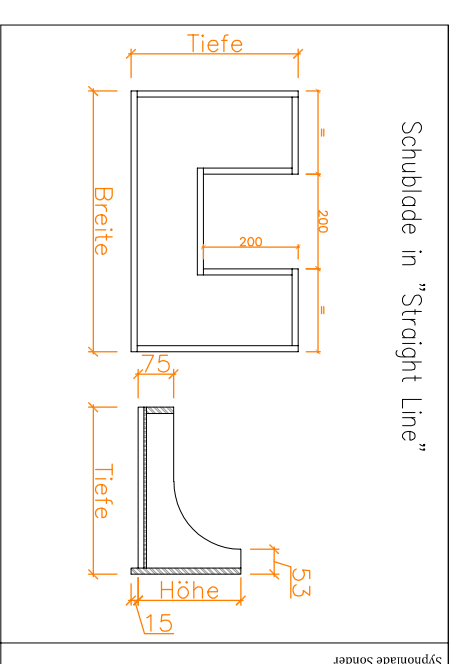

Ansicht 7

Erklärung:

Korpus

- Material: Eiche superior,
- Material Schrank: Eiche Superior
- Kante: Eiche Superior
- Front: Sichtschubladen Eiche Superior
- Griffvariante: Keine
- Oberfläche: geschliffen a. lackiert matt **M422SL**
- 30 mm Abstand zum Öffnen
- 2x obere Schublade in Siphon spezial
- Rückwandaufhänger

Explanation:

Cabinet

- Material: Oak superior,
- Material Cabinet: Oak superior
- Edge: Oak superior
- Front: view drawers Oak superior
- Griffvariante: None
- Surface: sanded a. laquerd matt **M422SL**
- 30mm distance to open
- 2x upper Drawer in Syphon spezial
- Back wall hanger

Typ 04 b

No.One

1200x540x450

Detail A M 1:1

A4 M 1:5

Nothegger

Kom.	1
Anschrift	1
Typ 04 b 1200er	
Auftrags Nr.:	1
gez. v.:	KOMA
Plan Index	FREIGABEPLAN
Plot:	02.02.2022
Maßstab	M=1:10
Plot:	02.02.2022

Unterschrift Kunde